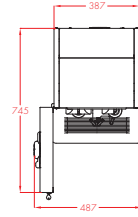

OPTIVEND TL NG

(1 versiyon)

- + Fincanlar, termoslar ve uzun termoslar için uygun
- + İçerik kapları: 1
- + İçecek düğmeleri: 12
- + G 409 x D 521 x Y 806 mm

OV 11 TL NG

OPTIVEND TL NG

Tüm boyutlar milimetre olarak verilmiştir.

YAN GÖRÜNÜM

ÜST GÖRÜNÜM

BÜYÜK İÇERİK KAPLARI

Büyük içerik kapları, yeniden doldurma işlemleri arasında daha uzun dayanır.

	5,1 LİTRE	2,3 LİTRE	1,2 LİTRE
Kahve	1300 gr / 640 fincan	500 gr / 250 fincan	300 gr / 150 fincan
Sos	3200 gr / 265 fincan*	1350 gr / 115 fincan*	750 gr / 65 fincan*
Kakao	3600 gr / 200 fincan	1500 gr / 85 fincan	800 gr / 45 fincan
Şeker		1900 gr / 450 fincan	1060 gr / 245 fincan
Çay			940 gr / 235 fincan
Kafeinsiz			300 gr / 150 fincan