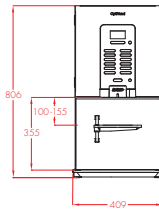

TEKNİK ÖZELLİKLER

- + Demleme süresi, fincan (120 ml): 5 - 12 saniye
- + Saatlik kapasite: 360 fincan (120 ml) / 40 litre sıcak su
- + Nominal güç: 230V / 50-60Hz / 3275W
- + Ayarlanabilir fincan tablası: 100 - 155 mm
- + Maks. musluk yüksekliği: 255 mm
- + Kazan kapasitesi: 5,5 lt, paslanmaz çelik unsur, kuru-kaynatma koruması
- + Çeşitli ödeme sistemleriyle uyumlu (MDB)
- + Su bağlantısı: ¾"

OPTIVEND TL NG

(1 versiyon)

- + Fincanlar, termoslar ve uzun termoslar için uygun
- + İçerik kapları: 1
- + İçecek düğmeleri: 12
- + G 409 x D 521 x Y 806 mm

OV 11 TL NG

OPTIVEND TL NG

Tüm boyutlar milimetre olarak verilmiştir.

YAN GÖRÜNÜM

ÜST GÖRÜNÜM

BÜYÜK İÇERİK KAPLARI

Büyük içerik kapları, yeniden doldurma işlemleri arasında daha uzun dayanır.

	5,1 LİTRE	2,3 LİTRE	1,2 LİTRE
Kahve	1300 gr / 640 fincan	500 gr / 250 fincan	300 gr / 150 fincan
Sos	3200 gr / 265 fincan*	1350 gr / 115 fincan*	750 gr / 65 fincan*
Kakao	3600 gr / 200 fincan	1500 gr / 85 fincan	800 gr / 45 fincan
Şeker		1900 gr / 450 fincan	1060 gr / 245 fincan
Çay			940 gr / 235 fincan
Kafeinsiz			300 gr / 150 fincan