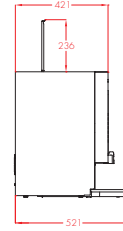

OPTIVEND TL NG

(1 versiyon)

- + Fincanlar, termoslar ve uzun termoslar için uygun
- + İçerik kapları: 1
- + İçecek düğmeleri: 12
- + G 409 x D 521 x Y 806 mm

OV 11 TL NG

OPTIVEND TL NG

Tüm boyutlar milimetre olarak verilmiştir.

YAN GÖRÜNÜM

ÜST GÖRÜNÜM

BÜYÜK İÇERİK KAPLARI

Büyük içerik kapları, yeniden doldurma işlemleri arasında daha uzun dayanır.

	5,1 LİTRE	2,3 LİTRE	1,2 LİTRE
Kahve	1300 gr / 640 fincan	500 gr / 250 fincan	300 gr / 150 fincan
Sos	3200 gr / 265 fincan*	1350 gr / 115 fincan*	750 gr / 65 fincan*
Kakao	3600 gr / 200 fincan	1500 gr / 85 fincan	800 gr / 45 fincan
Şeker		1900 gr / 450 fincan	1060 gr / 245 fincan
Çay			940 gr / 235 fincan
Kafeinsiz			300 gr / 150 fincan