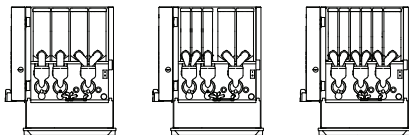

TEKNİK ÖZELLİKLER

- + Demleme süresi, fincan (120 ml): 5 - 12 saniye
- + Saatlik kapasite: 360 fincan (120 ml) / 40 litre sıcak su
- + Nominal güç: 230V / 50-60Hz / 3275W
- + Maks. musluk yüksekliği: 118 mm
- + Kazan kapasitesi: 5,5 lt, paslanmaz çelik unsur, kuru-kaynatma koruması
- + Çeşitli ödeme sistemleriyle uyumlu (MDB)
- + Su bağlantısı: ¾"

OPTIVEND NG

(6 versiyon)

- + Fincanlar için uygun
- + İçerik kapları: maksimum 6
- + İçecek düğmeleri: 12
- + 409 x D 521 x Y 569 mm

OV 32 NG

OV 33 NG

OV 42 NG

OV 43 NG

OV 53 NG

OV 63 NG

OPTIVEND NG

Tüm boyutlar milimetre olarak verilmiştir.

YAN GÖRÜNÜM

ÜST GÖRÜNÜM

BÜYÜK İÇERİK KAPLARI

Büyük içerik kapları, yeniden doldurma işlemleri arasında daha uzun dayanır.

	5,1 LİTRE	2,3 LİTRE	1,2 LİTRE
Kahve	1300 gr / 640 fincan	500 gr / 250 fincan	300 gr / 150 fincan
Sos	3200 gr / 265 fincan*	1350 gr / 115 fincan*	750 gr / 65 fincan*
Kakao	3600 gr / 200 fincan	1500 gr / 85 fincan	800 gr / 45 fincan
Şeker		1900 gr / 450 fincan	1060 gr / 245 fincan
Çay			940 gr / 235 fincan
Kafeinsiz			300 gr / 150 fincan