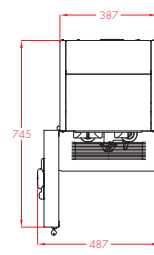

OV 63 NG

OPTIVEND NG

Tüm boyutlar milimetre olarak verilmiştir.

YAN GÖRÜNÜM

ÜST GÖRÜNÜM

BÜYÜK İÇERİK KAPLARI

Büyük içerik kapları, yeniden doldurma işlemleri arasında daha uzun dayanır.

	5,1 LİTRE	2,3 LİTRE	1,2 LİTRE
Kahve	1300 gr / 640 fincan	500 gr / 250 fincan	300 gr / 150 fincan
Sos	3200 gr / 265 fincan*	1350 gr / 115 fincan*	750 gr / 65 fincan*
Kakao	3600 gr / 200 fincan	1500 gr / 85 fincan	800 gr / 45 fincan
Şeker		1900 gr / 450 fincan	1060 gr / 245 fincan
Çay			940 gr / 235 fincan
Kafeinsiz			300 gr / 150 fincan