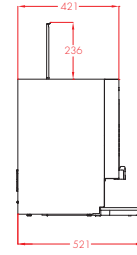

OPTIVEND NG

(6 versiyon)

- + Fincanlar için uygun
- + İçerik kapları: maksimum 6
- + İçecek düğmeleri: 12
- + 409 x D 521 x Y 569 mm

OV 32 NG

OV 33 NG

OV 42 NG

OV 43 NG

OV 53 NG

OV 63 NG

OPTIVEND NG

Tüm boyutlar milimetre olarak verilmiştir.

YAN GÖRÜNÜM

ÜST GÖRÜNÜM

BÜYÜK İÇERİK KAPLARI

Büyük içerik kapları, yeniden doldurma işlemleri arasında daha uzun dayanır.

	5,1 LİTRE	2,3 LİTRE	1,2 LİTRE
Kahve	1300 gr / 640 fincan	500 gr / 250 fincan	300 gr / 150 fincan
Sos	3200 gr / 265 fincan*	1350 gr / 115 fincan*	750 gr / 65 fincan*
Kakao	3600 gr / 200 fincan	1500 gr / 85 fincan	800 gr / 45 fincan
Şeker		1900 gr / 450 fincan	1060 gr / 245 fincan
Çay			940 gr / 235 fincan
Kafeinsiz			300 gr / 150 fincan