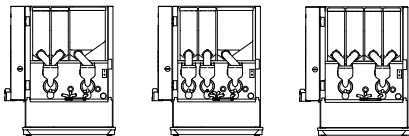

- + Toz içerikler için en fazla 6 içerik kabı
- + Kahve ve sıcak su için ayrı musluklar
- + Ayarlanabilir kahve sertliği
- + STOP (DURDUR) düğmesi
- + Akıllı Enerji Tasarruf Modu
- + Temizleme programı (kontrol panelinde)
- + Kullanım sayacı
- + Karıştırıcı motoru ayarlanabilir d/d
- + Kuru-kaynatma korumalı yalıtımlı paslanmaz çelik
- + Ayarlanabilir sıcaklık
- + Paslanmaz çelik gövde
- + Teleölçüm uyumlu (EVA DTS/MDB/DEX-UCS)
- + Beyaz (RAL 9003), siyah gri (RAL 7021) ve kırmızı (RAL 3001) renklerde mevcuttur

TEKNİK ÖZELLİKLER

- + Demleme süresi, fincan (120 ml): 5 - 12 saniye
- + Saatlik kapasite: 360 fincan (120 ml) / 40 litre sıcak su
- + Nominal güç: 230V / 50-60Hz / 3275W
- + Maks. musluk yüksekliği: 118 mm
- + Kazan kapasitesi: 5,5 lt, paslanmaz çelik unsur, kuru-kaynatma koruması
- + Çeşitli ödeme sistemleriyle uyumlu (MDB)
- + Su bağlantısı: ¾"

OPTIVEND NG

(6 versiyon)

- + Fincanlar için uygun
- + İçerik kapları: maksimum 6
- + İçecek düğmeleri: 12
- + 409 x D 521 x Y 569 mm

OV 32 NG

OV 33 NG

OV 42 NG