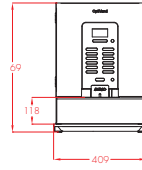

OPTIVEND NG

(6 versiyon)

- + Fincanlar için uygun
- + İçerik kapları: maksimum 6
- + İçecek düğmeleri: 12
- + 409 x D 521 x Y 569 mm

OV 32 NG

OV 33 NG

OV 42 NG

OV 43 NG

OV 53 NG

OV 63 NG

OPTIVEND NG

Tüm boyutlar milimetre olarak verilmiştir.

YAN GÖRÜNÜM

ÜST GÖRÜNÜM

BÜYÜK İÇERİK KAPLARI

Büyük içerik kapları, yeniden doldurma işlemleri arasında daha uzun dayanır.

	5,1 LİTRE	2,3 LİTRE	1,2 LİTRE
Kahve	1300 gr / 640 fincan	500 gr / 250 fincan	300 gr / 150 fincan
Sos	3200 gr / 265 fincan*	1350 gr / 115 fincan*	750 gr / 65 fincan*
Kakao	3600 gr / 200 fincan	1500 gr / 85 fincan	800 gr / 45 fincan
Şeker		1900 gr / 450 fincan	1060 gr / 245 fincan
Çay			940 gr / 235 fincan
Kafeinsiz			300 gr / 150 fincan