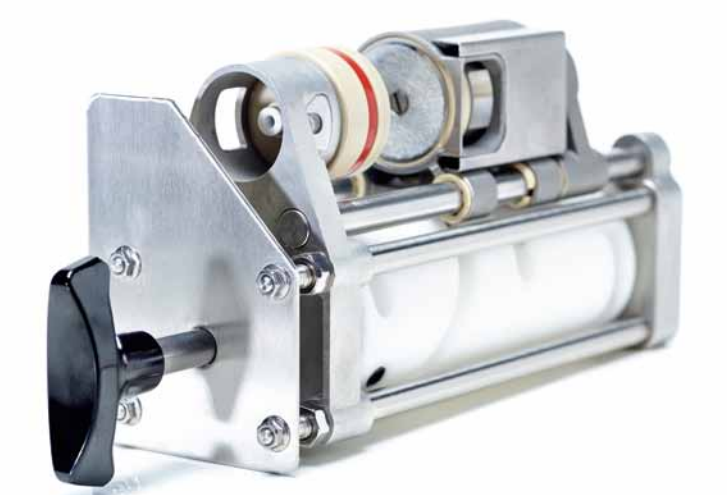

# Melitta® Cafina® XT6

Für das Beste in der Tasse.  
Made in Switzerland.

8,4" TFT-Display

Cleaning in Place (CIP®)

Beleuchtungskonzept

Höhenverstellbarer Auslauf

Innovatives Milchsistem mit Kaltmilchschaum

Integriertes Instantmodul

Professionelle Edelstahlbrühgruppe

Variable Pressure System (VPS®)

Mahlscheiben aus Werkzeugstahl

Automatic Coffequality System (ACS®)

Kompakte Maße